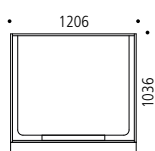

VARIANTER

DETALJER

Standard

- Korpus i 18 mm. birk krydsfinér
- Stige i 18 mm. birk krydsfinér
- Vælg polster fra vores stofgrupper

Tilvalg

- Tillæg for gavle, fronte og topplader med valgfri laminat (25 farver)
- Tillæg for 6 mm. skridsikkert uldfilt i valgfri farve
- Kontakt os for andre mål og specielle ønsker