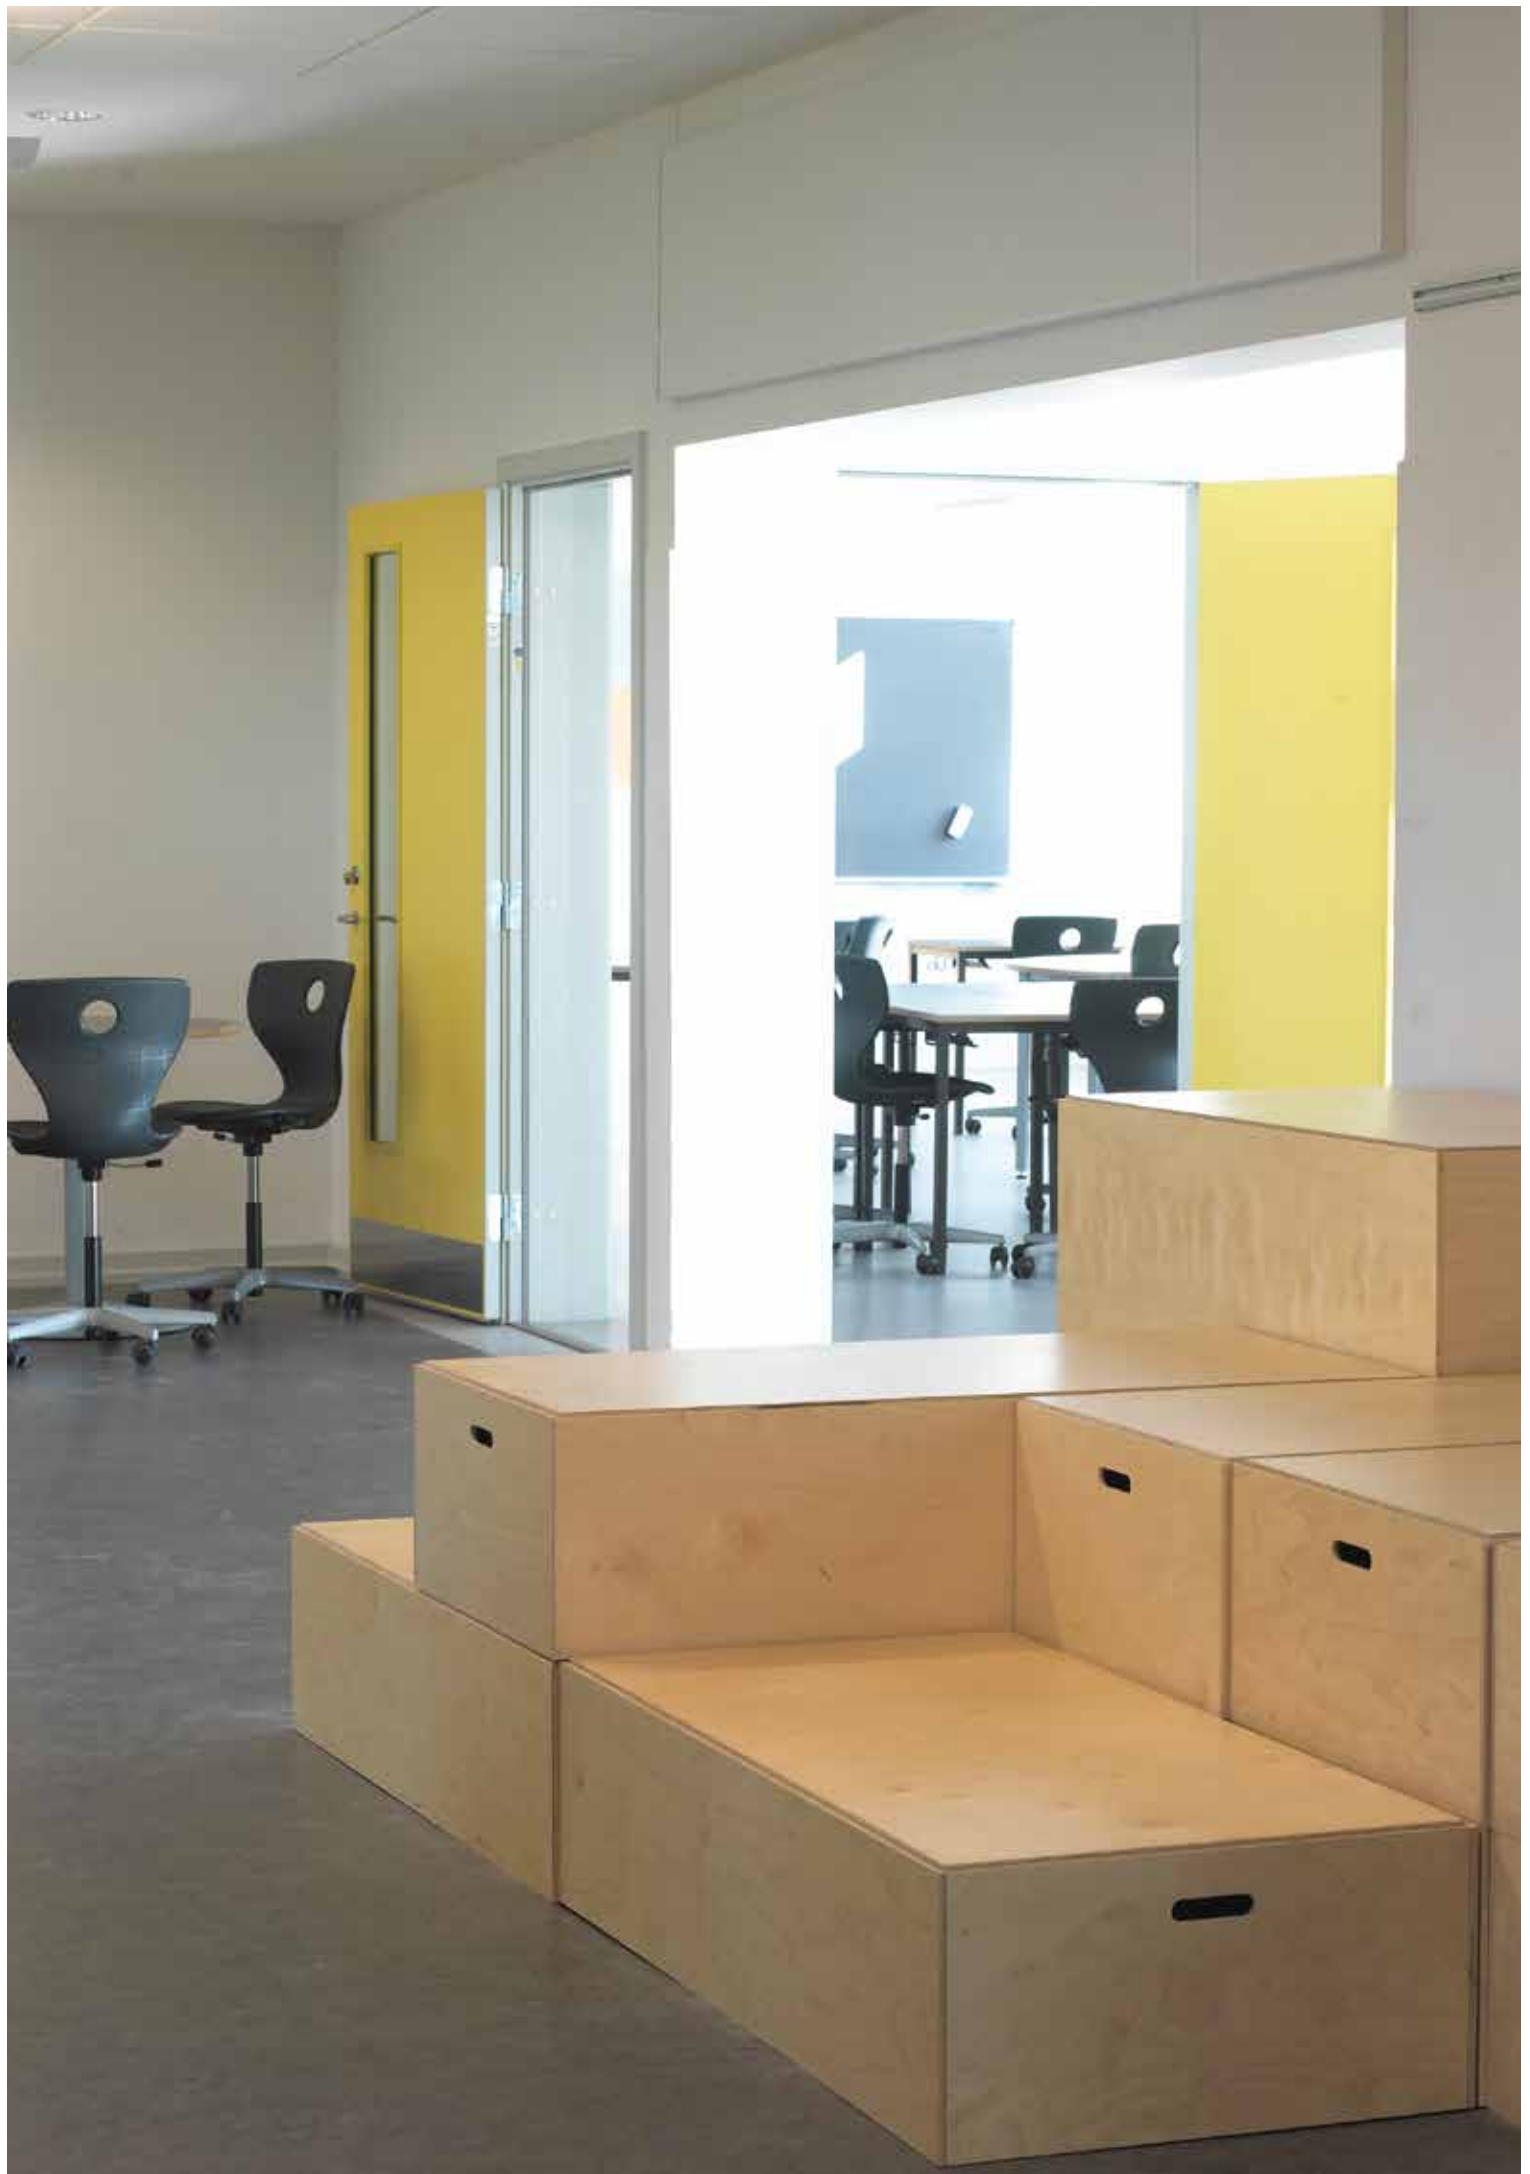

Design: Thorsø

Scenekasserne er de mest fleksible moduler til opbygning af scener og sidderækker i forbindelse med arrangementer på skolen. De er nemme at håndtere via gribehullet, og er samtidig så lette, at de store klasser nemt kan hjælpe til med diverse omstillinger.

AMFITRAPPE | Læringscenter | THORSØ

Design: Thorsø

Amfitrappen er perfekt for tilhørere til en oplæsning eller for gruppearbejde. Den fleksible udførelse gør det muligt, at flytte rundt på møblet og lave opstillinger præcist som ønsket.