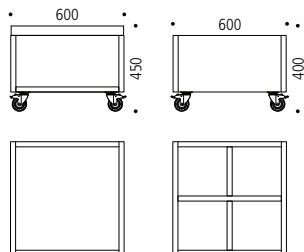

VARIANTER

DETALJER

Standard

- Korpus i 27 mm. birk krydsfinér
- 4 stk. hjul med bremse

Tilvalg

- Tillæg for sider med valgfri laminat (25 farver)
- Tillæg for falsk bund
- Tillæg for sæde med polstring
- Kontakt os for andre mål og specielle ønsker