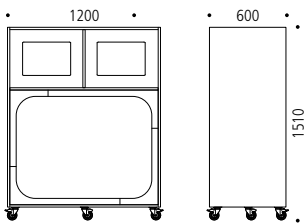

VARIANTER

DETALJER

Standard

- Korpus i 18 mm. birk krydsfinér med fuldboring for fleksibel indretning
- Bagbeklædning i 12 mm. birk krydsfinér
- 2 stk. hjul med bremse og 3 stk. hjul uden bremse
- Vælgpolstring fra vores stofgrupper

Tilvalg

- Tillæg for topplade og gavle med valgfri laminat (25 farver)
- Tillæg for hylder og tidsskriftshylder
- Tillæg for displaygavl
- Kontakt os for andre mål og specielle ønsker