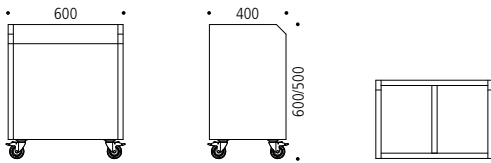

VARIANTER

DETALJER

Standard

- Korpus i 27 mm. birk krydsfinér
- 4 stk. hjul med bremse

Tilvalg

- Tillæg for gavle og front med valgfri laminat (25 farver)
- Kontakt os for andre mål og specielle ønsker