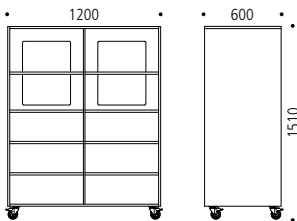

VARIANTER

DETALJER

Standard

- Korpus i 18 mm. birk krydsfinér med fuldboring for fleksibel indretning
- Bagbeklædning i 12 mm. birk krydsfinér
- 2 stk. hjul med bremse og 2 stk. hjul uden bremse

Tilvalg

- Tillæg for topplade og gavle med valgfri laminat (25 farver)
- Tillæg for hylder og tidsskriftshylder
- Tillæg for displaygavl
- Kontakt os for andre mål og specielle ønsker