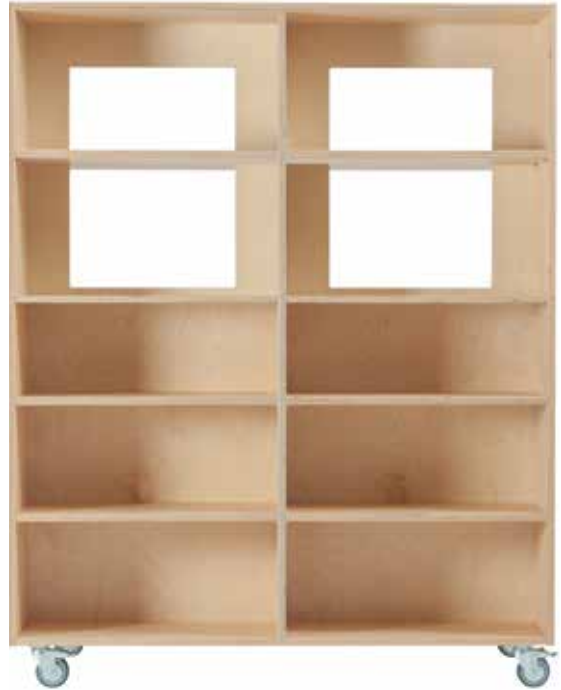

REOL | Læringscenter | THORSØ

Design: Thorsø

Opbevaringsmøblerne i Lernage-serien er udviklet som en mobil opbevaringsserie, som tilgodesér de fleste opbevarings- og anvendelsesbehov. Udvalget af tilbehør giver mulighed for at indrette møblet præcist som man ønsker det, ligesom valg af laminatfarver kan sætte et entydigt personligt præg.

Lernage består af en række standardmoduler, men grundet seriens skalérbare udførelse, har vi også mulighed for at lave tilpassede moduler, så de passer perfekt i den ønskede indretning.