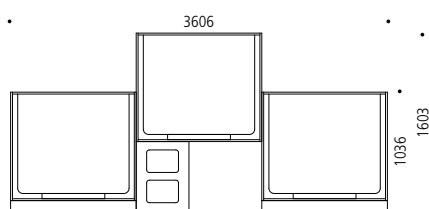

DETALJER

Standard

- Korpus i 18 mm. birk krydsfinér
- Stige i 18 mm. birk krydsfinér
- Vælg polster fra vores stofgrupper

Tilvalg

- Tillæg for gavle, fronte og topplader med valgfri laminat (25 farver)
- Tillæg for 6 mm. skridsikkert uldfilt i valgfri farve
- Kontakt os for andre mål og specielle ønsker