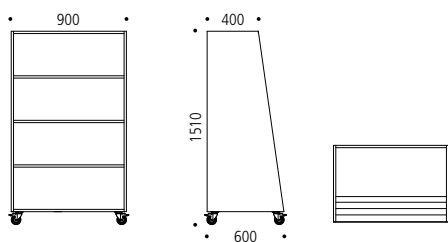

VARIANTER

DETALJER

Standard

- Korpus i 18 mm. birk krydsfinér
- Bagbeklædning i 12 mm. birk krydsfinér
- 2 stk. hjul med bremse og 2 stk. hjul uden bremse

Tilvalg

- Tillæg for topplade og gavle med valgfri laminat (25 farver)
- Tillæg for hylder og tidsskriftshylder
- Tillæg for opslagstavle med ombukket kant
- Kontakt os for andre mål og specielle ønsker