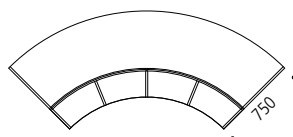

VARIANTER

DETALJER

Standard

- Korpus i 18 mm. birk krydsfinér
- 8 stk. hjul med bremse
- Vælg polster fra vores stofgrupper

Tilvalg

- Tillæg for overbygning
- Kontakt os for andre mål og specielle ønsker