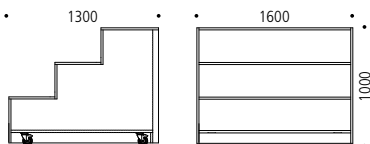

VARIANTER

DETALJER

Standard

- Korpus i 18 mm. birk krydsfinér
- 4 stk. skjulte hjul
- 2 stk. bremsere

Tilvalg

- Tillæg for trin med valgfri laminat (25 farver)
- Tillæg for 6 mm. skridsikkert uldfilt i valgfri farve
- Kontakt os for andre mål og specielle ønsker