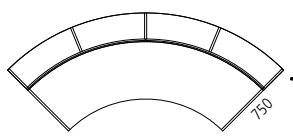

VARIANTER

DETALJER

Standard

- Korpus i 18 mm. birk krydsfinér
- 8 stk. hjul med bremse
- Vælg polster fra vores stofgrupper

Tilvalg

- Tillæg for overbygning
- Kontakt os for andre mål og specielle ønsker