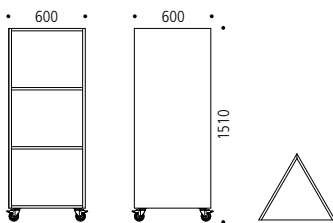

VARIANTER

DETALJER

Standard

- Korpus i 18 mm. birk krydsfinér med fuldboring for fleksibel indretning
- 3 stk. hjul med bremse

Tilvalg

- Tillæg for topplade og gavle med valgfri laminat (25 farver)
- Tillæg for tavlelaminat
- Tillæg for hylder
- Kontakt os for andre mål og specielle ønsker