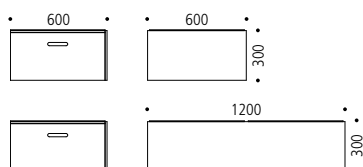

VARIANTER

DETALJER

Standard

- Korpus i 12 mm. birk krydsfinér

Tilvalg

- Tillæg for sider og topplade med valgfri laminat (25 farver)
- Tillæg for 6 mm. skridsikkert uldfilt i valgfri farve
- Kontakt os for andre mål og specielle ønsker