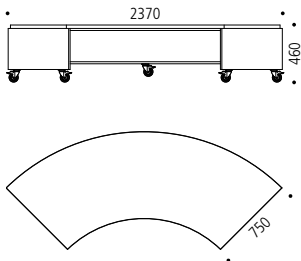

VARIANTER

DETALJER

Standard

- Korpus i 18 mm. birk krydsfinér
- 8 stk. hjul med bremse
- Vælg polster fra vores stofgrupper

Tilvalg

- Kontakt os for andre mål og specielle ønsker