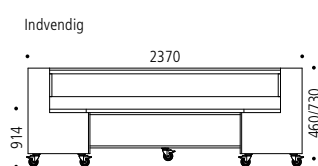

VARIANTER

DETALJER

Standard

- Korpus i 18 mm. birk krydsfinér
- 8 stk. hjul med bremse
- Vælg polster fra vores stofgrupper

Tilvalg

- Tillæg for overbygning
- Kontakt os for andre mål og specielle ønsker