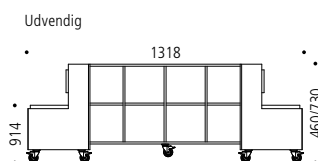

VARIANTER

DETALJER

Standard

- Korpus i 18 mm. birk krydsfinér
- 8 stk. hjul med bremse
- Vælg polster fra vores stofgrupper

Tilvalg

- Tillæg for overbygning
- Kontakt os for andre mål og specielle ønsker