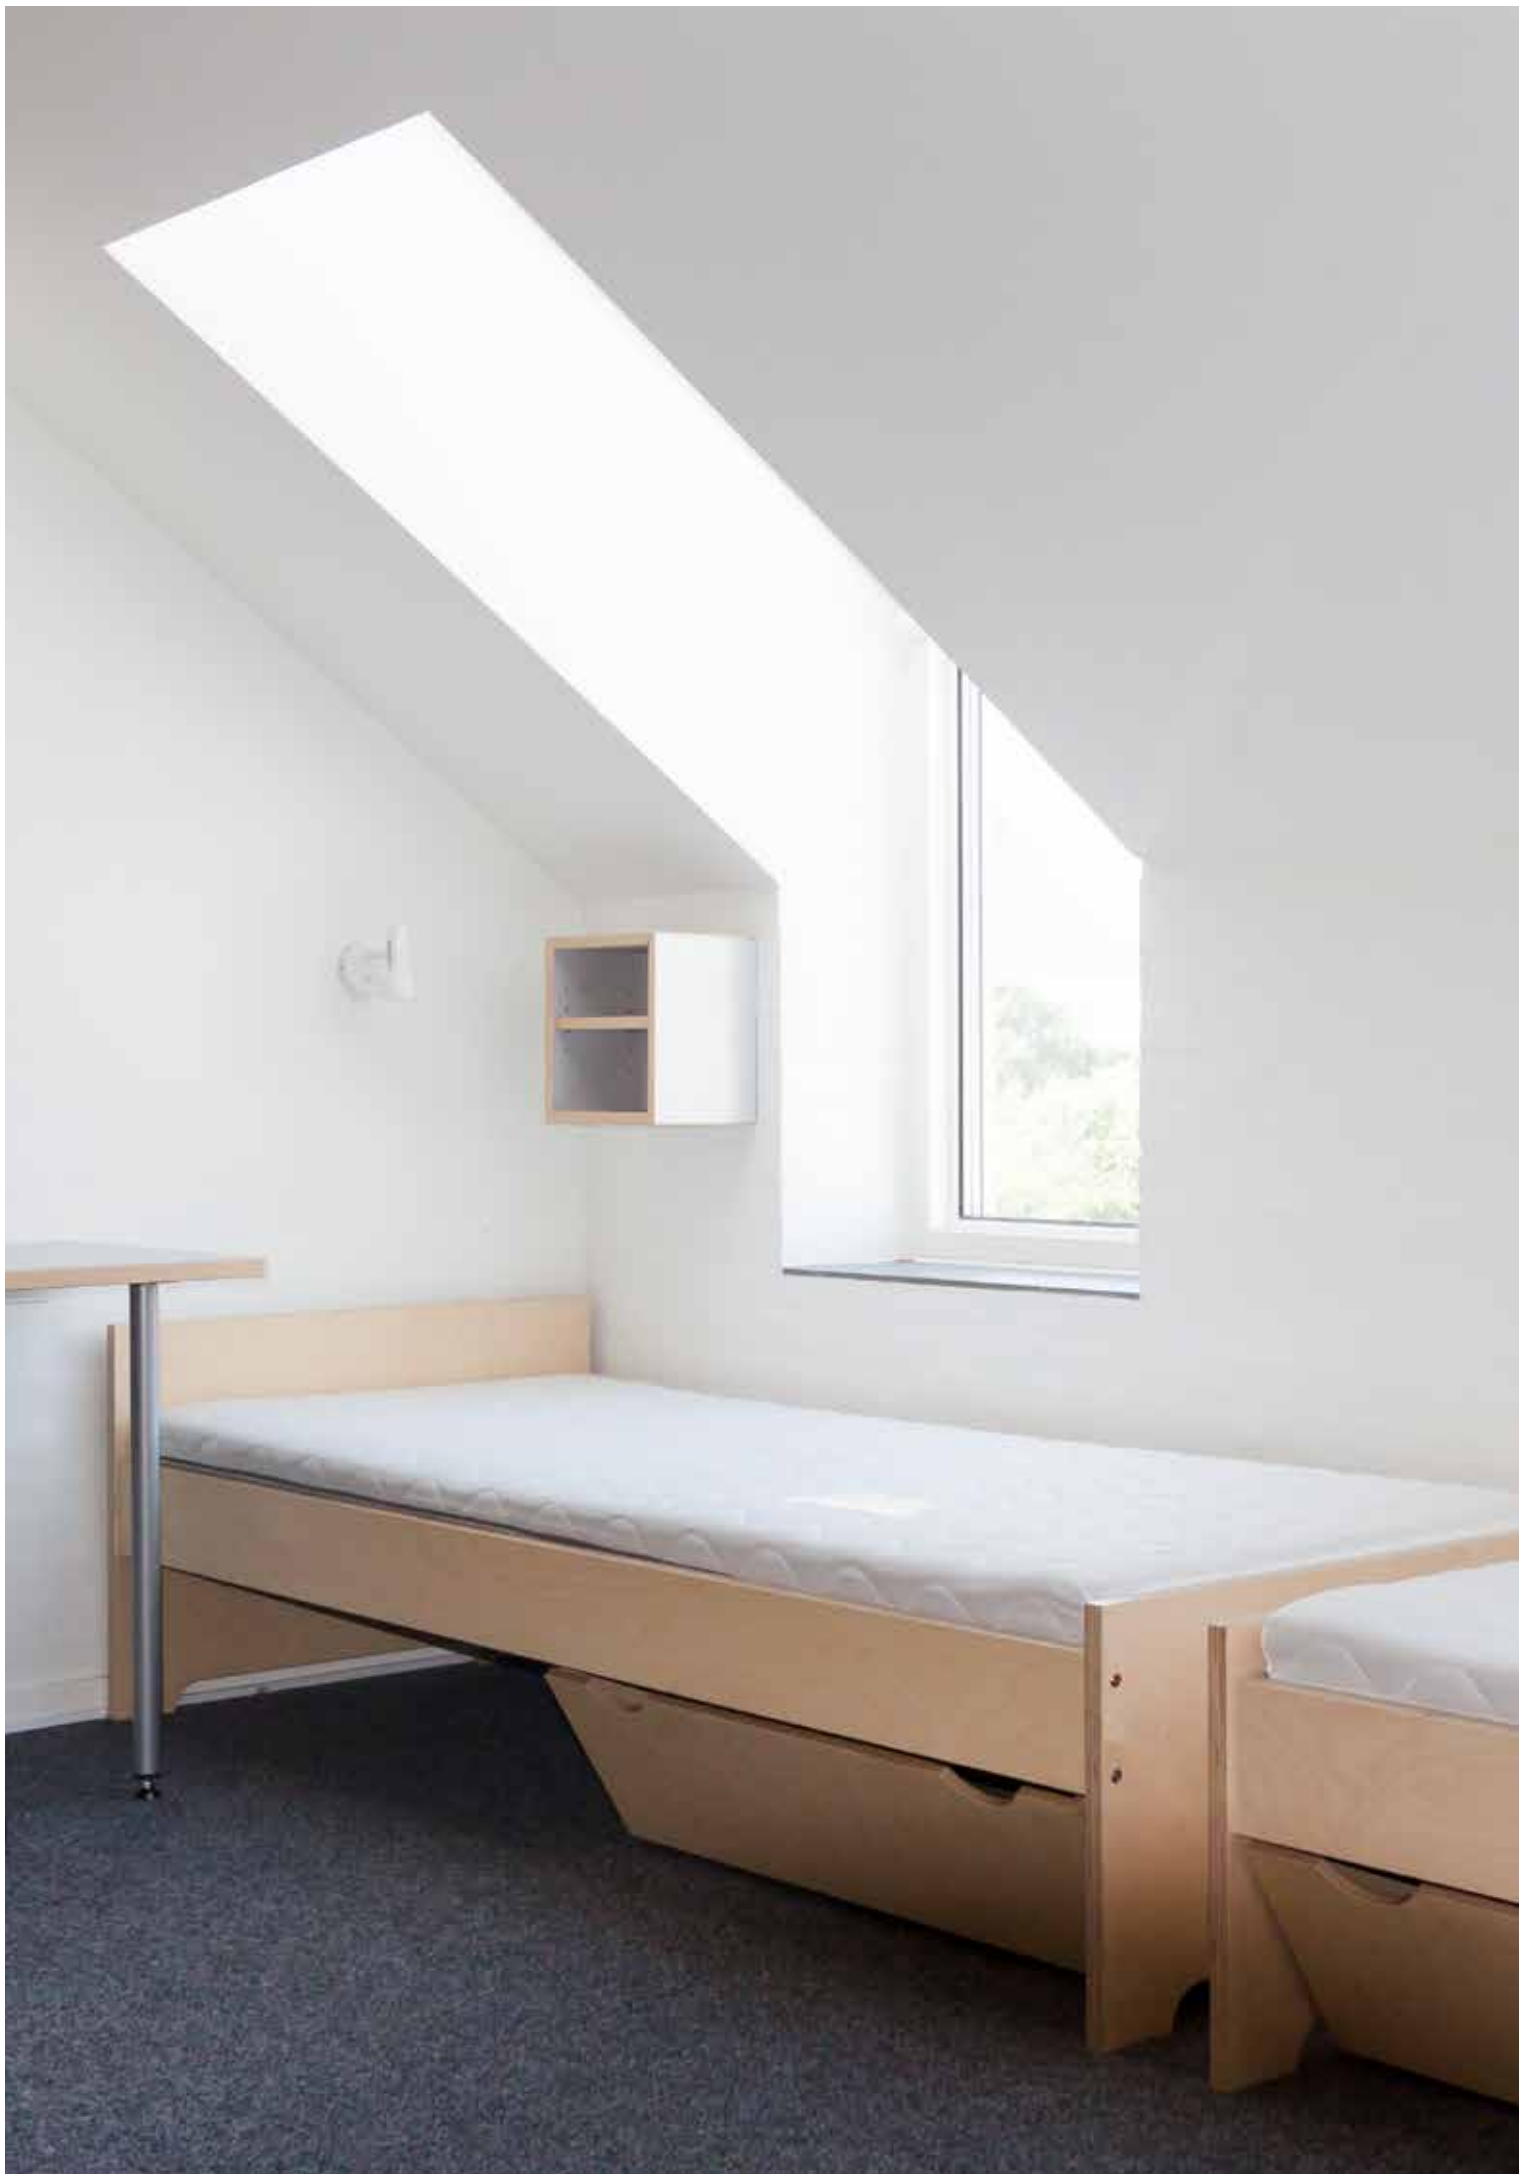

SENGEKASSE | Værelser | THORSØ

Design: Thorsø

Enkelsengen er udviklet med fokus på stabilitet, holdbarhed og sikkerhed. Den kan således holde til dagligdagens slid i mange år fremover.

Sengen leveres som standard i længde 206 og 216 cm. udført i 27. mm. birk krydsfinér eller 26 mm. MDF. Lamelbund medfølger.