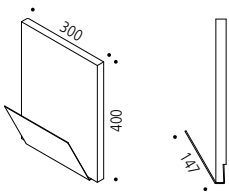

VARIANTER

DETALJER

Standard

- Korpus i 25 mm. MDF med valgfri laminat (25 farver)
- Kanter i 2 mm. sort ABS
- Inkl. lampe og strømstik

Tilvalg

- Kontakt os for specialmål