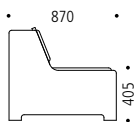

MODELLER

DETALJER

Standard

- Korpus i 27 mm. birk krydsfinér
- Vælg polster fra vores stofgrupper

Tilvalg

- Tillæg for gavle i laminat (25 farver)
- Tillæg for krydsfinérsbunde
- Kontakt os for specialmål