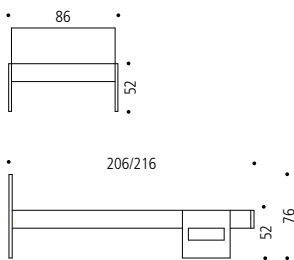

VARIANTER

DETALJER

Standard

- Korpus i 25 mm. MDF med valgfri laminat (25 farver)
- Ben i 25 mm. sortmalet MDF
- Kanter i 2 mm. sort ABS
- Lamelbund

Tilvalg

- Tillæg for madras (springmadras eller koldskum)
- Tillæg for krydsfinérsbund
- Kontakt os for specialmål