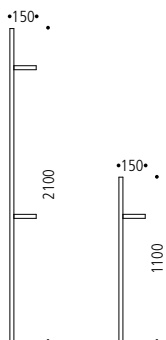

VARIANTER

DETALJER

Standard

- Korpus i 27 mm. birk krydsfinér
- Inkl. lampe og strømstik

Tilvalg

- Tillæg for laminat (25 farver)
- Kontakt os for specialmål