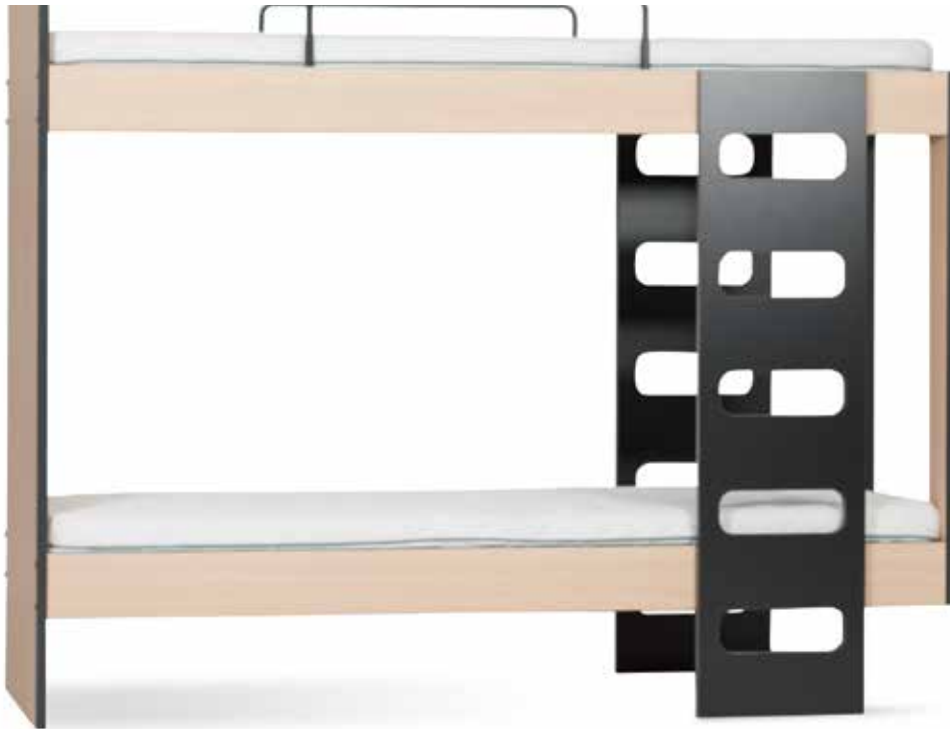

Sengen leveres som standard i længde 206 og 216 cm. udført i 25. MDF. Stiger, sengeheste og lamelbunde medfølger.

Vi anbefaler vaskbare springmadrasser med vaskbart (30 gr.) betræk i quilted dobbeltjersey eller alternativt 37 kgs. CMHR koldskumsmadrasser (160 Newton), monteret med aftageligt møbelstof (lynlås).