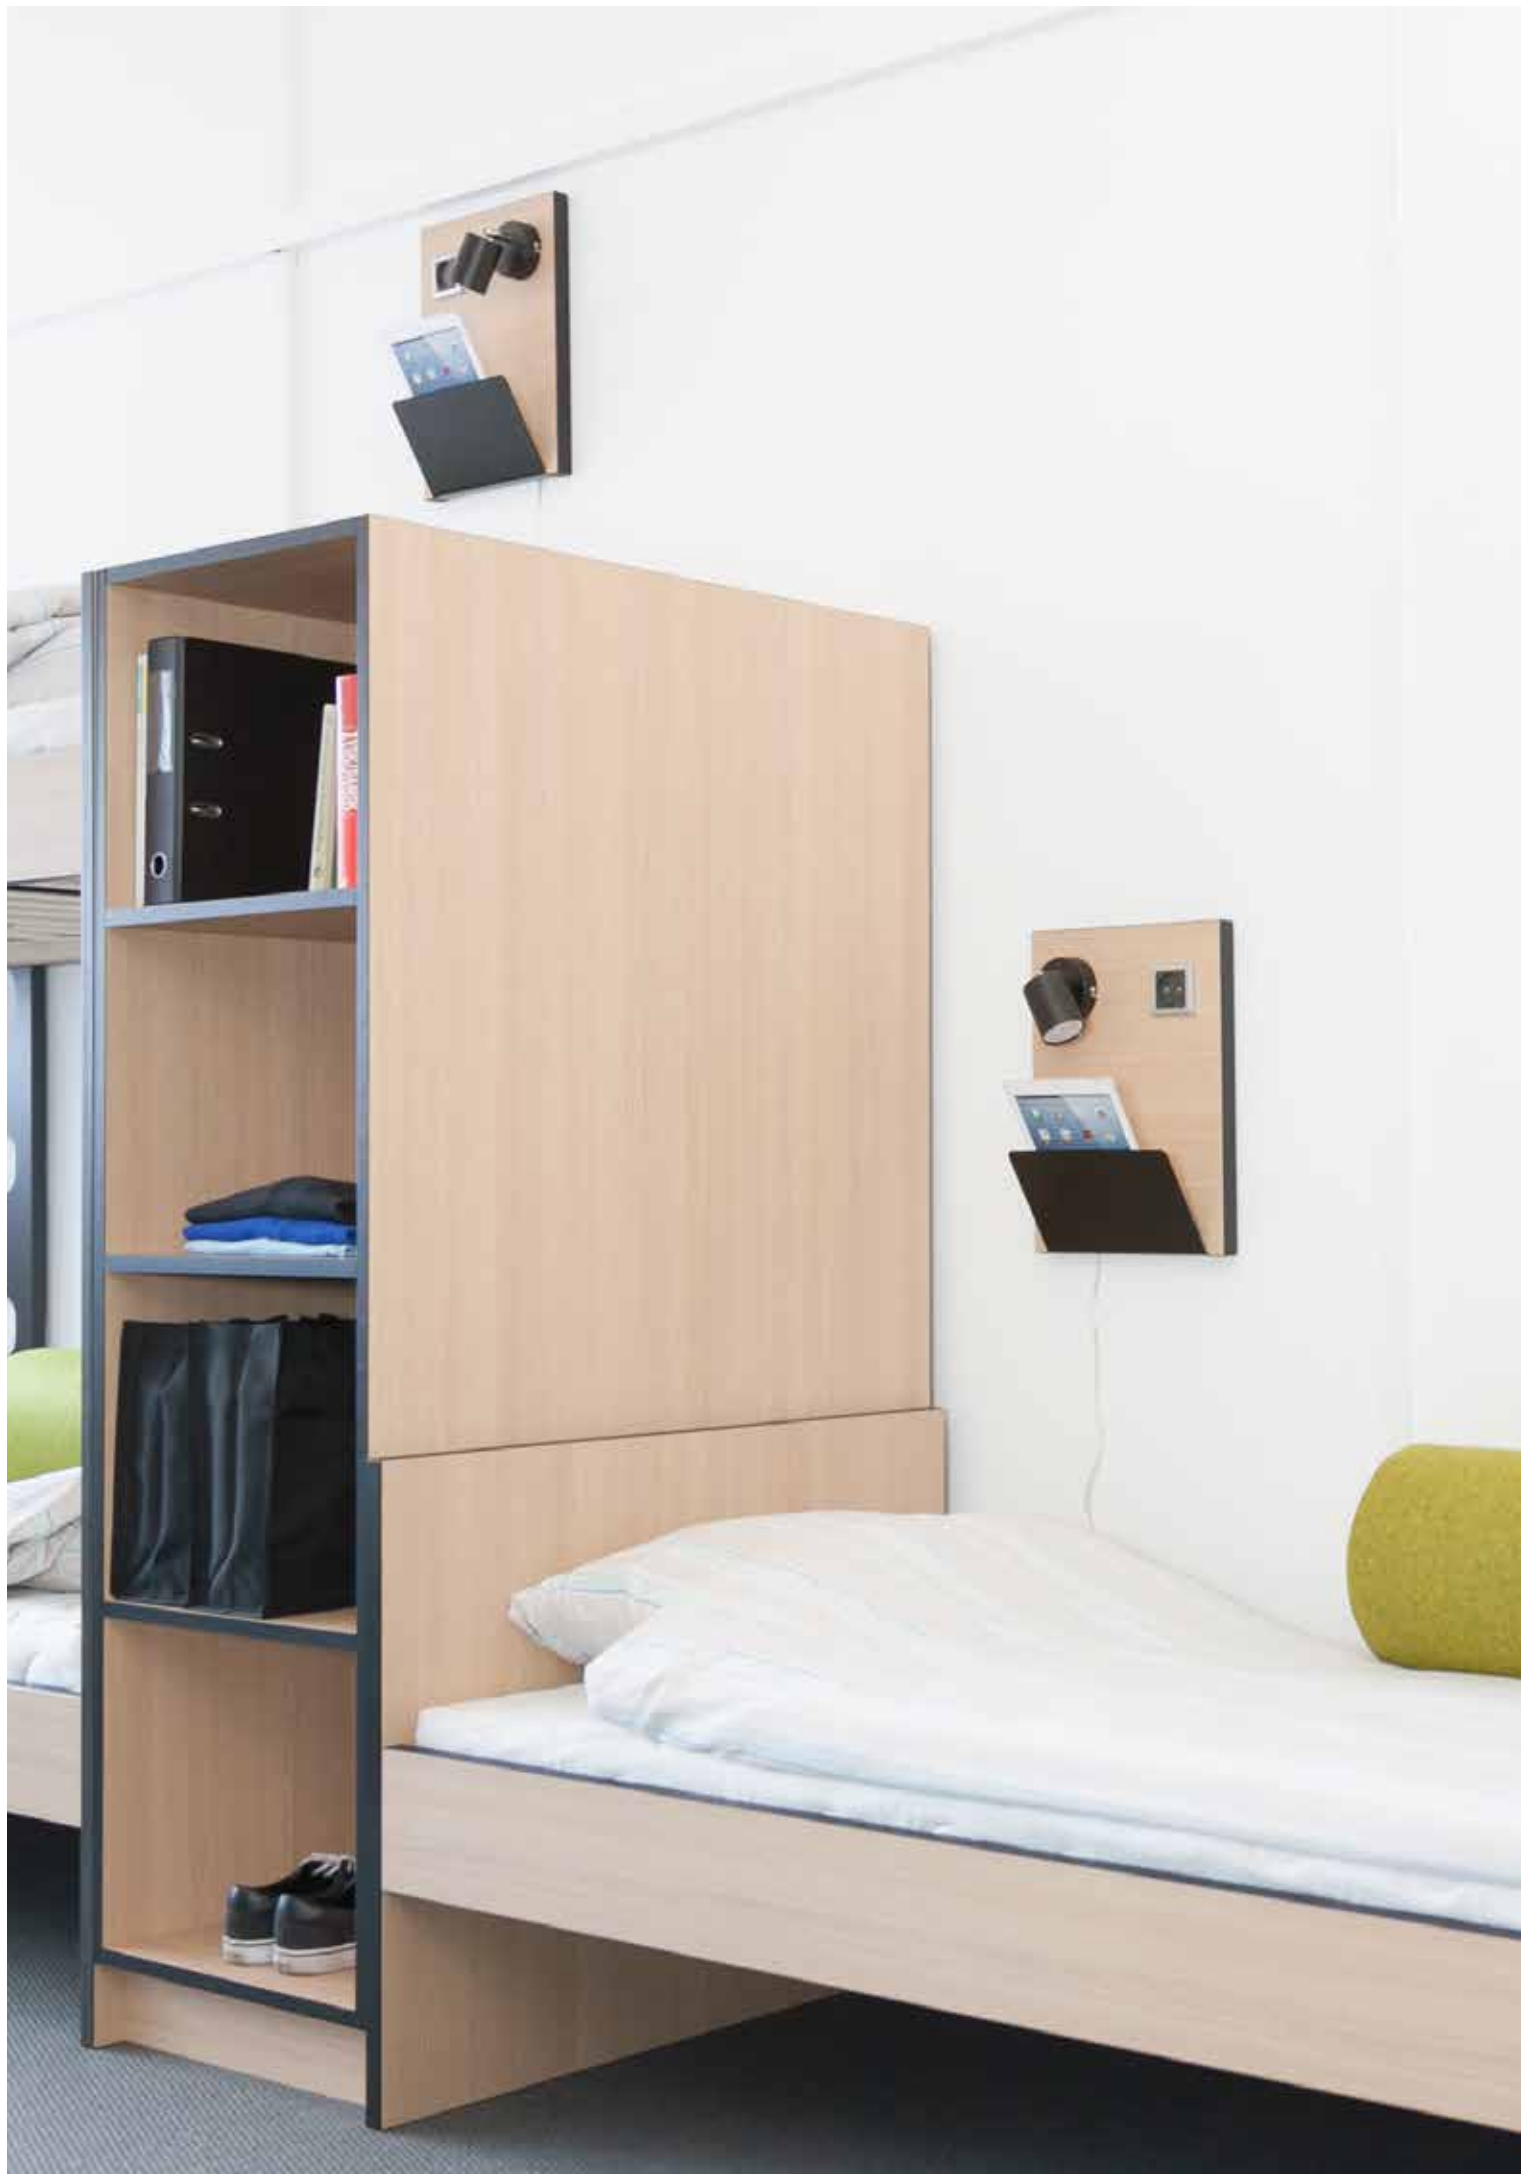

DISPLAYHOLDER LIVING | Værelser | THORSØ

Design: Thorsø

Vægdisplay udført i 25 mm MDF med overflade i laminat (23 standardfarver) og sortlakerede kanter. Displayet leveres i to udgaver. Standard med magasinholder eller med magasinholder, sengelampe og el-stik for opladning af mobiltelefon, iPad eller computer. Begge modeller leveres som standard med 2,5 mm. ledning med stikprop med jord. Monteres på væg med skjult ophæng.