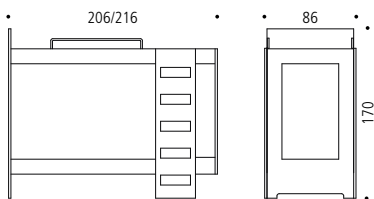

VARIANTER

DETALJER

Standard

- Korpus i 25 mm. MDF med valgfri laminat (25 farver)
- Kanter i 2 mm. sort ABS
- Stiger i 25 mm. MDF med overflade i sort laminat.
- Sengeheste i sortmalet metal
- Lamelbunde

Tilvalg

- Tillæg for madrasser (springmadras eller koldskum)
- Tillæg for krydsfinérbunde
- Kontakt os for specialmål