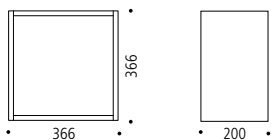

VARIANTER

DETALJER

Standard

- Korpus i 18 mm. birk krydsfinér med fuldboring for fleksibel indretning
- 1 stk. løs hylde

Tilvalg

- Kontakt os for specialmål