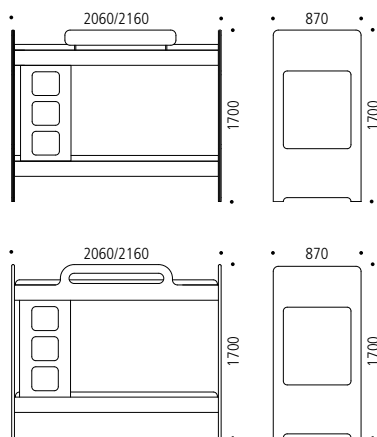

VARIANTER

DETALJER

Standard

- Korpus i 27 mm. birk krydsfinér eller 26 mm. MDF
- Valgfri laminat for MDF-modellen (25 farver)
- Lamelbunde

Tilvalg

- Tillæg for laminat (25 farver)
- Tillæg for madrasser (springmadras eller koldskum)
- Tillæg for krydsfinérsbunde
- Kontakt os for specialmål