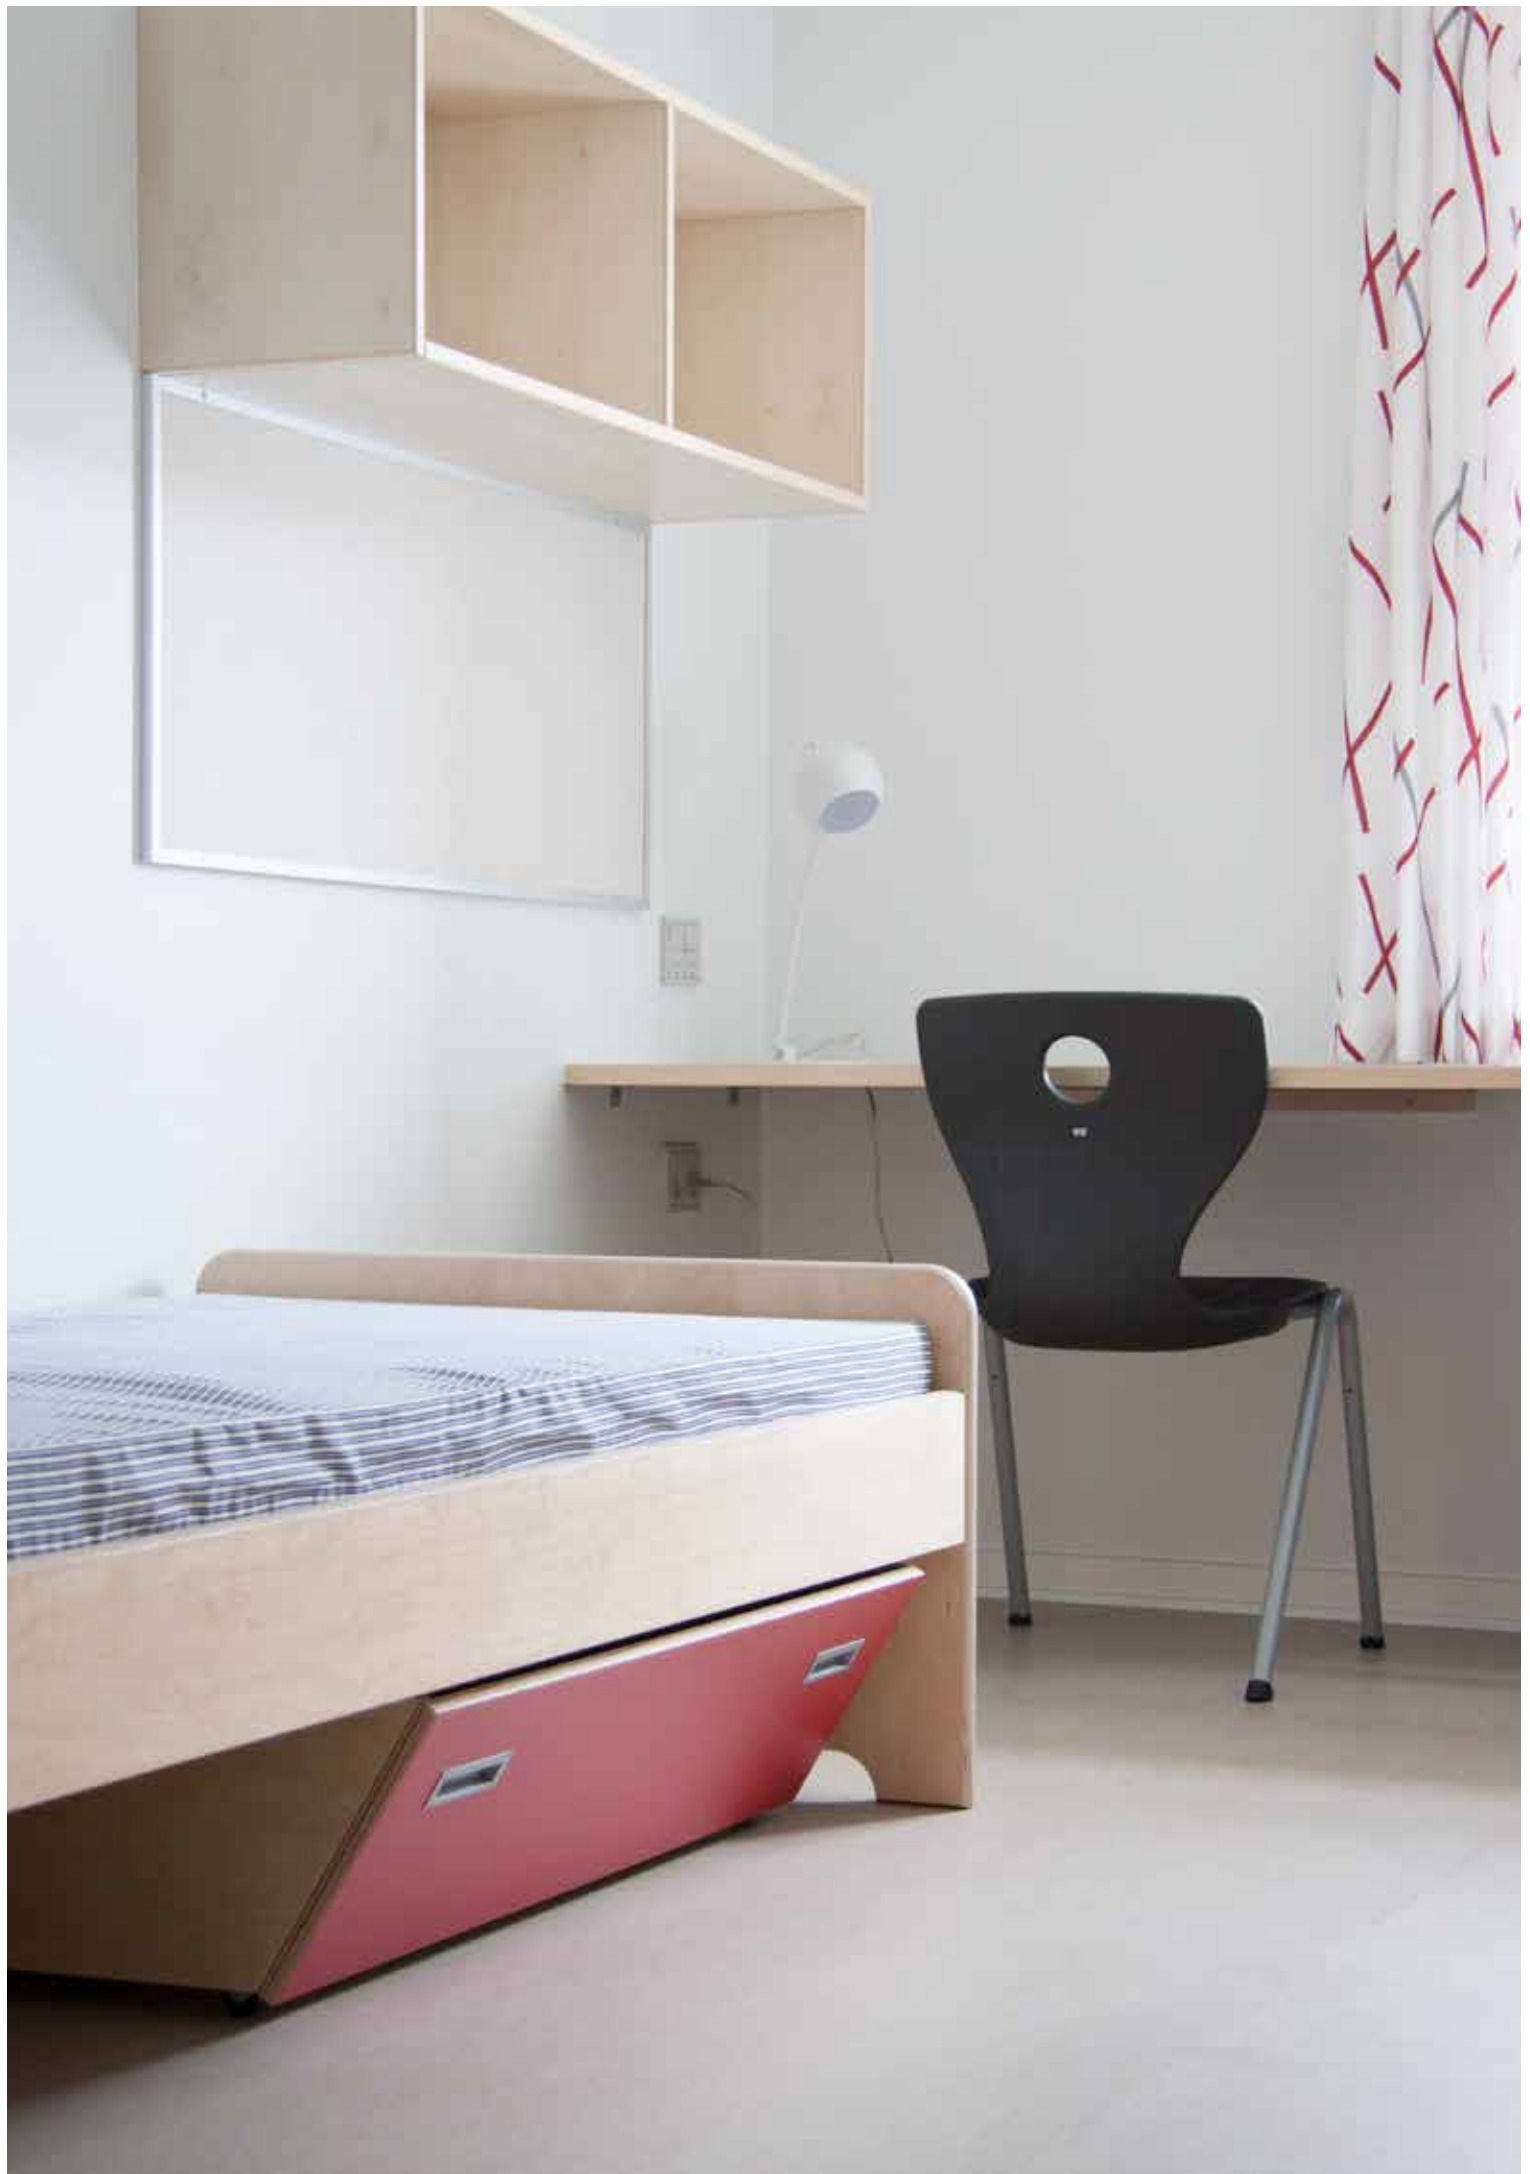

DISPLAYHOLDER | Værelser | THORSØ

Design: Thorsø

Vægdisplay udført i 27 mm birk krydsfinér med overflade i laminat (25 standardfarver) eller lakeret. Displayet leveres i to udgaver for køje- og enkelt seng med sengelampe og el-stik for opladning af mobiltelefon, iPad eller computer. Begge modeller leveres som standard med 2,5 mm. ledning med stikprop med jord. Monteres på væg med skjult ophæng.